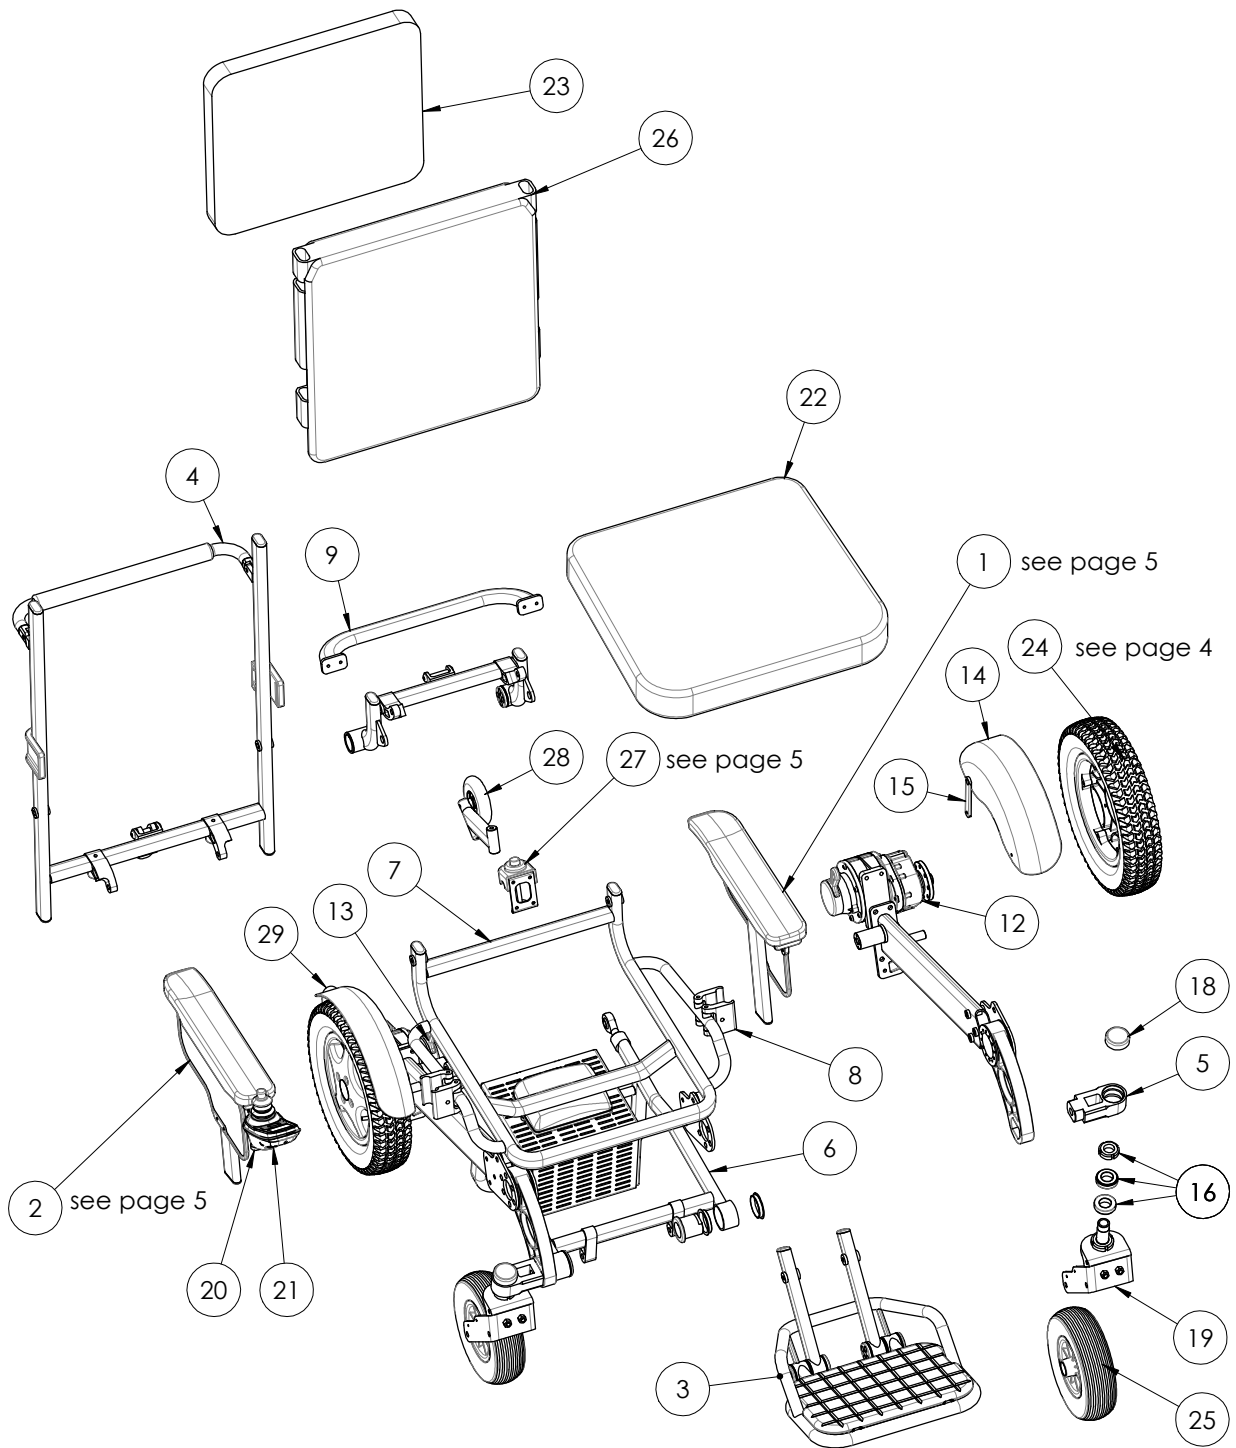

ITEM NO.	PART NUMBER	Description	QTY.
1	7350006081668	Armstöd komplett VÄ Modell H	1
2	7350006081996	Armstöd komplett HÖ Modell H	1
3	7350006080586	Fotstöd komplett Modell H	1
4	7350006086564	Ryggstöd kpl Modell H	1
5	7350006084119	Länkhjulshållare Modell H	2
6	7350006086571	Chassi nedre ram Modell H	1
7	7350006086588	Chassi sitsram Modell H	1
8	7350006084195	Klämma 19mm Modell H (2st)	4
9	7350006086595	Chassi motorbalk Modell H	1
12	7350006081279	Motorkit VÄ Modell H	1
13	7350006081262	Motorkit HÖ Modell H	1
14	7350006081637	Stänkskärm Modell H	2
15	7350006082627	Stänkskärmstag Modell P, D2, H, Z, S1	2
16	7350006084836	Lagerkit länkhjulshållare Modell H	4
18	7350006086601	Skyddskåpa lagerhus - Modell H (10st)	2
19	7350006082122	Framgaffel Modell H	2
20	7350006081859	Joystickfäste Modell P, H, Z, D2	1
21	7350006084782	Joystick LCD	1
22	7350006080753	Sittdyna Modell H	1
23	7350006080777	Ryggdyna Modell H	1
24	7350006081613	Drivhjul 13" luft grå Modell H	2
25	7350006083990	Länkhjul 9" luft grå Modell H	2
26	7350006081415	Ryggramsklädsel Modell H	1
27	7350006084775	Anti-tipp reparationsats Modell H	2
28	7350006086625	Anti-tipp stag och hjul VÄ Modell H	1
29	7350006086618	Anti-tipp stag och hjul HÖ Modell H	1