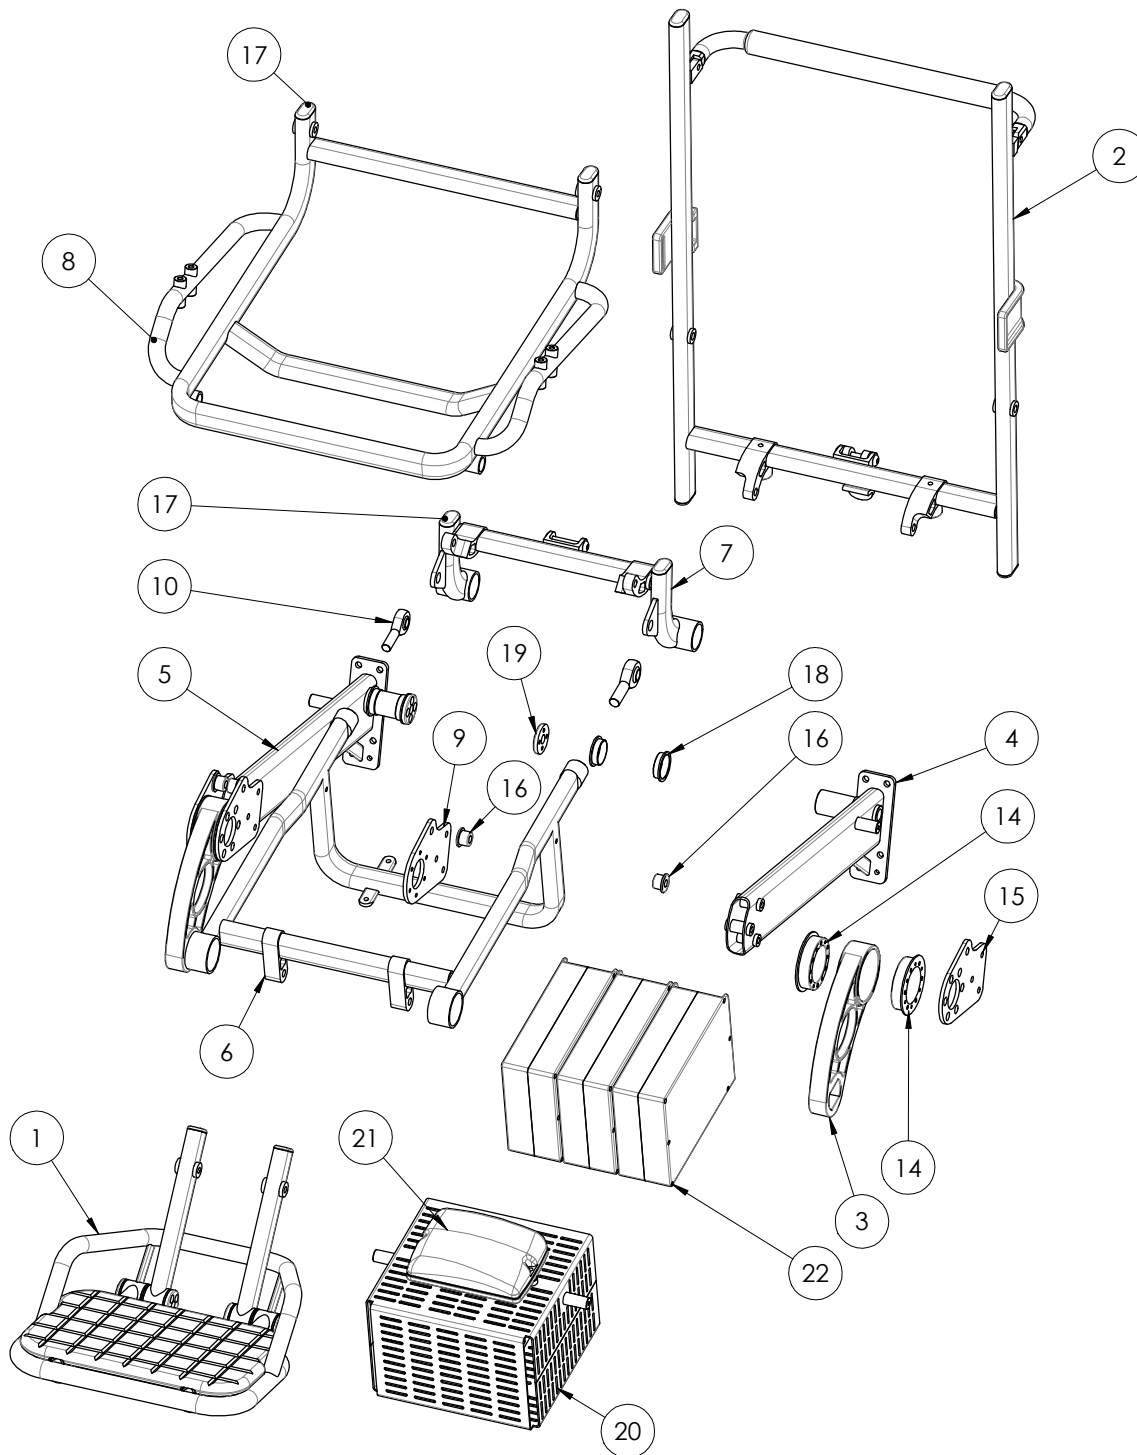

ITEM NO.	PART NUMBER	Description	QTY.
1	7350006081668	Armstöd komplett VÄ Modell H	1
2	7350006081996	Armstöd komplett HÖ Modell H	1
3	7350006080586	Fotstöd komplett Modell H	1
4	7350006086564	Ryggstöd kpl Modell H	1
5	7350006084119	Länkhjulshållare Modell H	2
6	7350006086571	Chassi nedre ram Modell H	1
7	7350006086588	Chassi sitsram Modell H	1
8	7350006084195	Klämma 19mm Modell H (2st)	4
9	7350006086595	Chassi motorbalk Modell H	1
12	7350006081279	Motorkit VÄ Modell H	1
13	7350006081262	Motorkit HÖ Modell H	1
14	7350006081637	Stänkskärm Modell H	2
15	7350006082627	Stänkskärmstag Modell P, D2, H, Z, S1	2
16	7350006084836	Lagerkit länkhjulshållare Modell H	4
18	7350006086601	Skyddskåpa lagerhus - Modell H (10st)	2
19	7350006082122	Framgaffel Modell H	2
20	7350006081859	Joystickfäste Modell P, H, Z, D2	1
21	7350006084782	Joystick LCD	1
22	7350006080753	Sittdyna Modell H	1
23	7350006080777	Ryggdyna Modell H	1
24	7350006081613	Drivhjul 13" luft grå Modell H	2
25	7350006083990	Länkhjul 9" luft grå Modell H	2
26	7350006081415	Ryggramsklädsel Modell H	1
27	7350006084775	Anti-tipp reparationsats Modell H	2
28	7350006086625	Anti-tipp stag och hjul VÄ Modell H	1
29	7350006086618	Anti-tipp stag och hjul HÖ Modell H	1