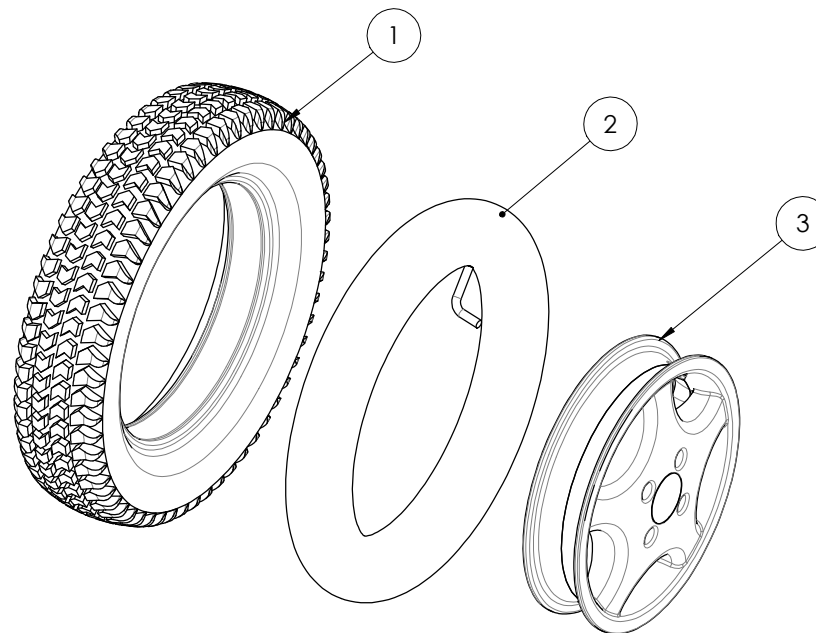

7350006081613 - Drivhjul 13" luft grå Modell H

ITEM NO.	PART NUMBER	Description	QTY.
1	7350006086748	Däck 9" luft grå Modell H	1
2	7350006083983	Innerslang 9" Modell H	1
3	7350006086762	Fälg 9" Modell H	1

ITEM NO.	PART NUMBER	Description	QTY.
1	7350006086755	Däck 13" luft grå Modell H	1
2	7350006083976	Innerslang 13" Modell H	1
3	7350006081545	Fälg 12" Modell F, K, X, H, P, D2	1