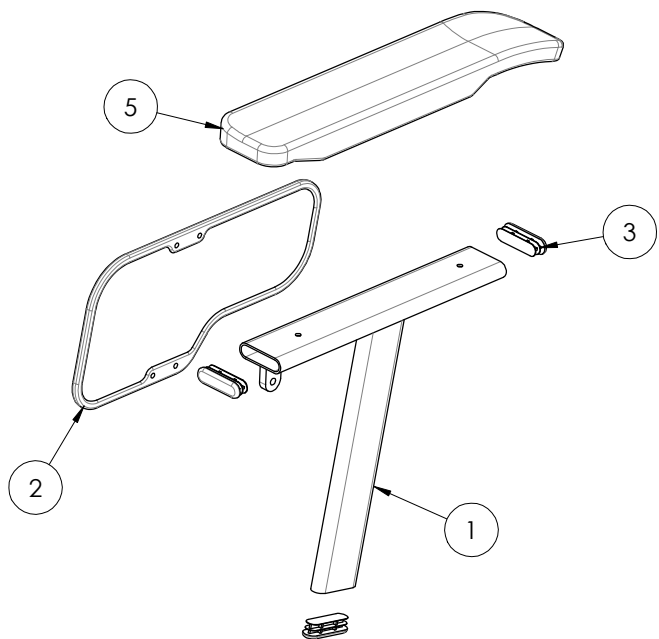

7350006081996 - Armstöd komplett HÖ Modell H (BILD OVAN):