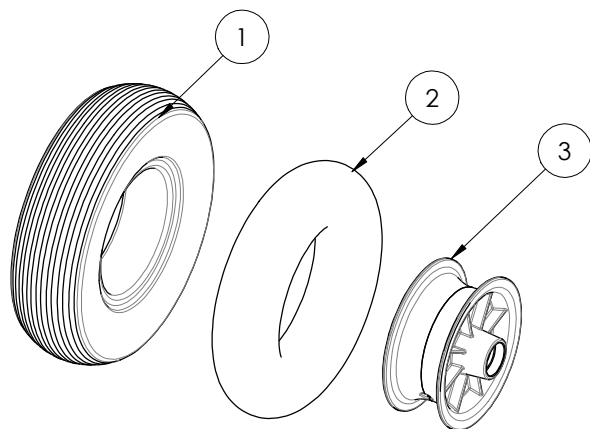

7350006081620 - Länkhjul 9" luft grå Modell H