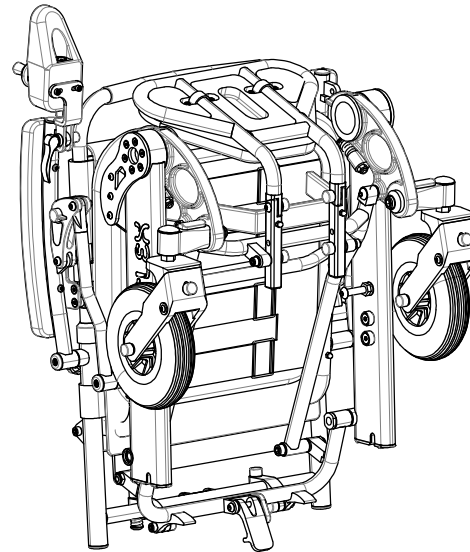

SUB ASSEMBLY
ELOFLEX D2 MODUL 1, SITSPAKET
7350006082719