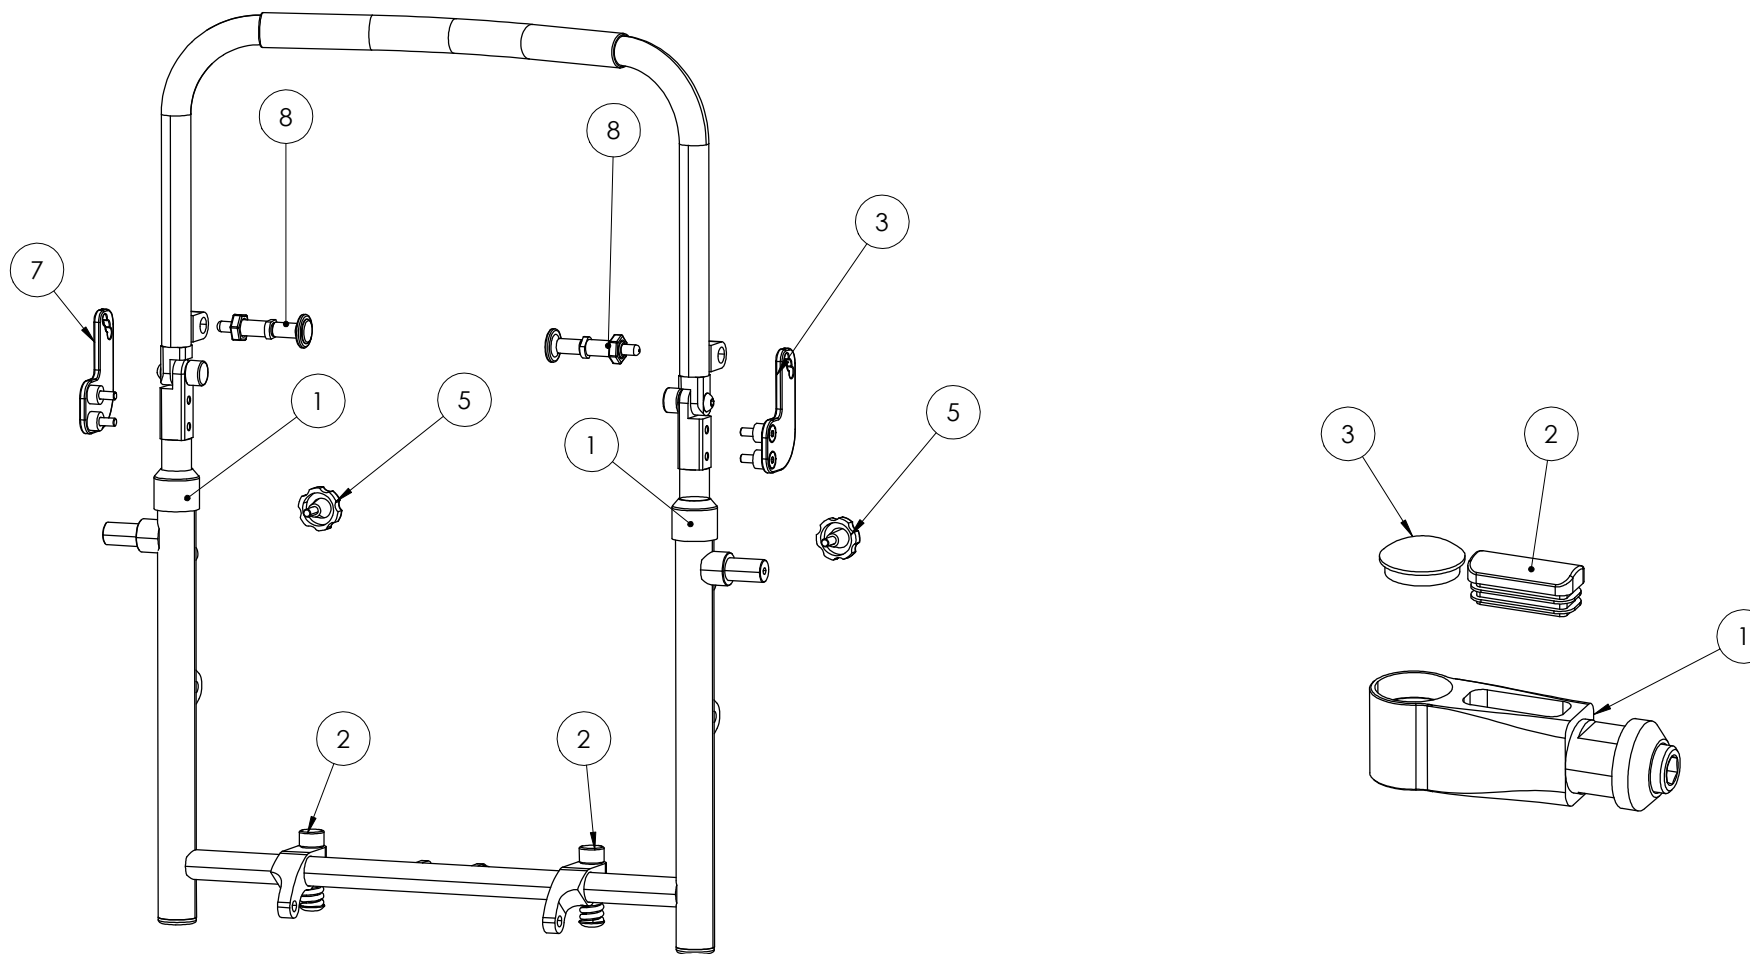

Ryggstöd 3-pos kpl Modell D2 (pre 2022)
7350006082191

ITEM NO.	PART NUMBER	Description	QTY.
1	7350006082986	Rörbusning plast 28,5x24,5mm	2
2	7350006082306	Skyddskåpa M8 - Utanpåliggande	4
3	7350006082948	Vinkeljusteringsplatta rygg VÅ Modell P, D2	1
4	7350006082924	Chassi ryggstöd nedre del Modell P, D2	1
5	7350006082979	Justeringskruv M6x15mm	2
6	7350006082962	Ändplugg rör 28,5/24,5mm	2
7	7350006082955	Vinkeljusteringsplatta rygg HÖ Modell P, D2	1
8	7350006081842	Justeringsbult ryggstöd Modell X, F, L, P, D2	2

ITEM NO.	PART NUMBER	Description	QTY.
1	7350006081903	Länkhjulshållare Modell P, D2	1
2	7350006099666	Skyddskåpa lagerhus - Fyrkantig	1
3	7350006081316	Skyddskåpa lagerhus - Infälld	1