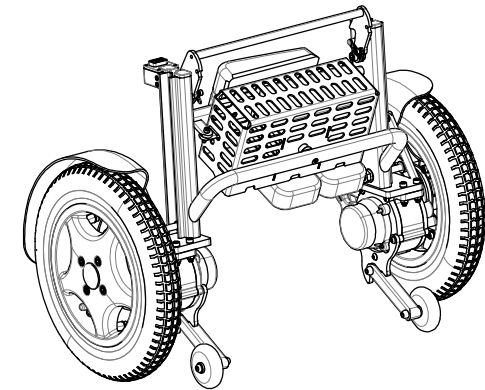

PRODUKT	ELOFLEX D2
ARTIKEL NR	7350006080616
BENÄMNING	Model D2 Pre-2022
DATUM	2024-02-01

TOPP ASSEMBLY
ELOFLEX D2
7350006080616

SUB ASSEMBLY
ELOFLEX D2 MODUL 1, SITSPAKET
7350006082719

SUB ASSEMBLY
ELOFLEX D2 MODUL 2, DRIVPAKET
7350006082702