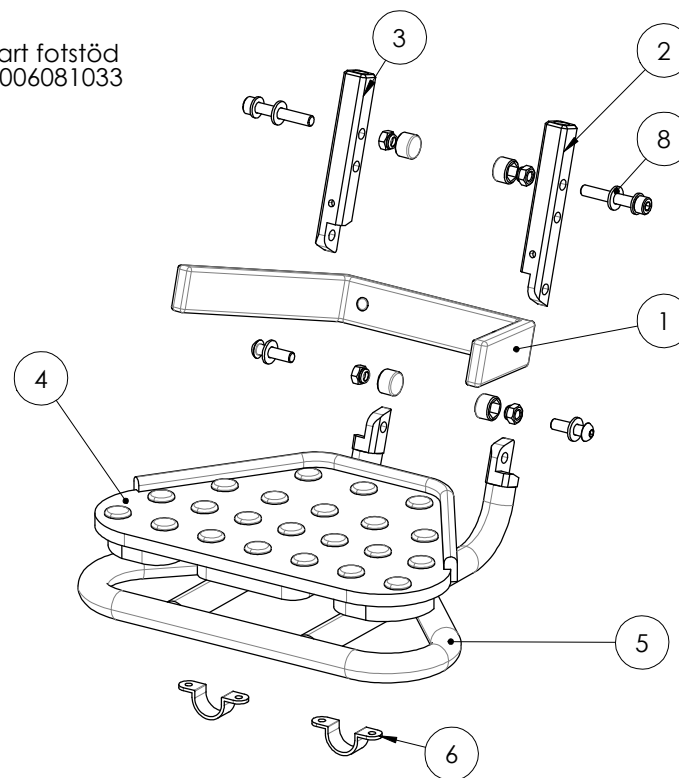

ITEM NO.	PART NUMBER	Description	QTY.
1	7350006080906	Vadstöd	1
2	7350006082665	Ramfäste vikbart fotstöd Vä	1
3	7350006082658	Ramfäste vikbart fotstöd Hö	1
4	7350006080340	Fotstöd gummiplatta Modell L, F, K, P, D2	1
5	7350006081712	Vikbart fotstöd nedre ram	1
6	7350006082696	Vikbart fotstöd plastbygel	2
SOLD SEPARATELY			
8	7350006086311	Vikbart fotstöd skruv-kit Modell P, D2	1