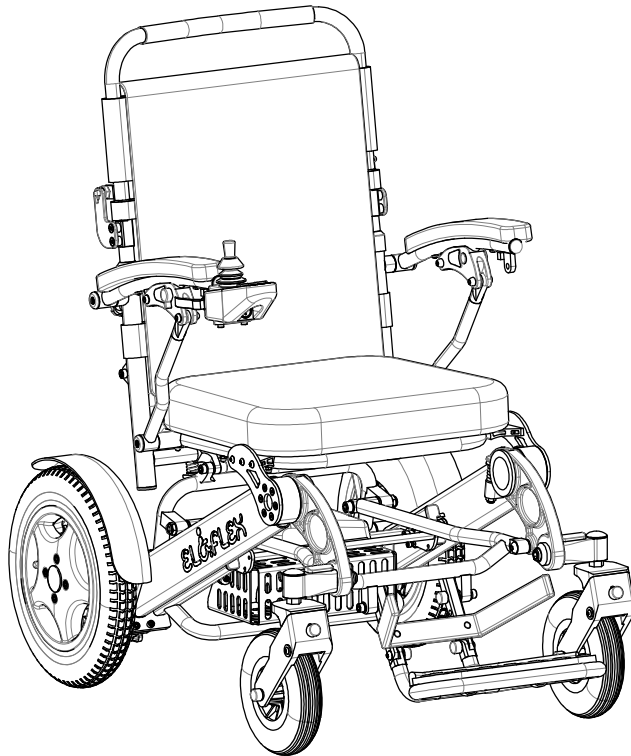

PRODUKT	ELOFLEX D2
ARTIKEL NR	7350006080616
BENÄMNING	Model D2 Pre-2022
DATUM	2024-02-01

TOPP ASSEMBLY
ELOFLEX D2
7350006080616

SUB ASSEMBLY
ELOFLEX D2 MODUL 1, SITSPAKET
7350006082719

SUB ASSEMBLY
ELOFLEX D2 MODUL 2, DRIVPAKET
7350006082702