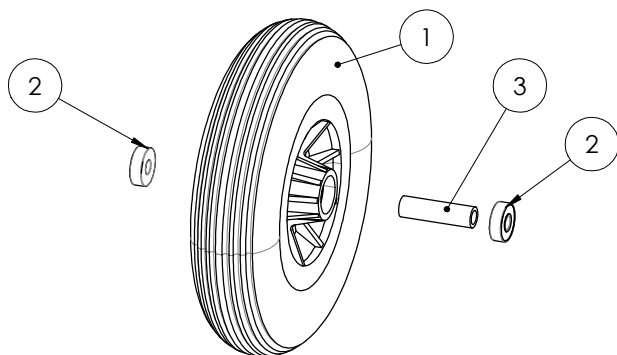

ITEM NO.	PART NUMBER	Description	QTY.
1	7350006080593	Däck 12" luft svart Modell F, X, K, P, D2	1
2	7350006081545	Fälg 12" Modell F, K, X, H, P, D2	1
3	7350006080609	Innerslang 12" Model F, K, X, P, D2	1

Länkhjul 8" solid svart
7350006080272

ITEM NO.	PART NUMBER	Description	QTY.
1	7350006080272	Länkhjul 8" solid svart	1
2	7350006080302	Lager länkhjul 22/8 mm	2
3	7350006082870	Lagerdistans hjulaxel 12x8,5x43 mm	1

Vikbart fotstöd
7350006081033