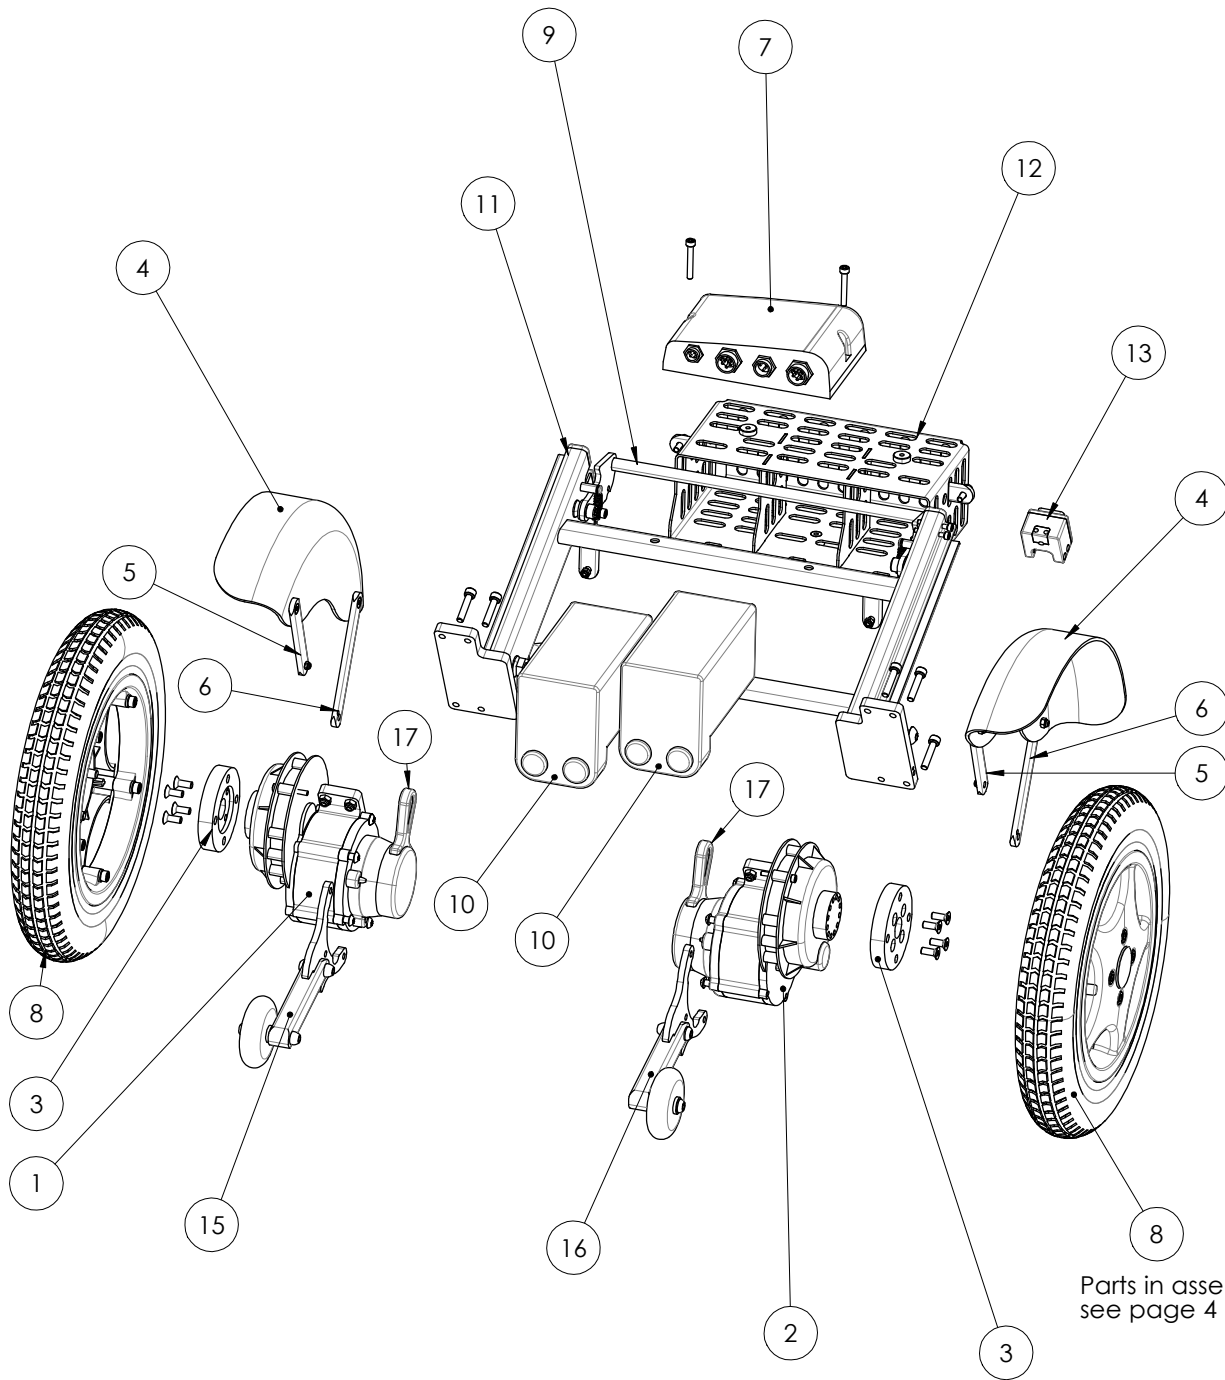

SUB-ASSEMBLY
ELOFLEX D2 MODUL 2, DRIVPAKET
7350006082702

ITEM NO.	PART NUMBER	Description	QTY.
1	7350006081293	Motorkit VÄ Modell D2, P	1
2	7350006081286	Motorkit HÖ Modell D2, P	1
3	7350006081064	Distanspuck motor Modell F, L, P, X, K, D2 (beroende på motor)	2
4	7350006080180	Stänkskärm Modell F, X, P, K, D2	2
5	7350006082627	Stänkskärmslag Modell P, D2, H, Z, S1	2
6	7350006082634	Stänkskärmslag fram Modell D2 (alt. 86496)	2
7	7350006081040	Kontrollbox standard	1
8	7350006080258	Drivhjul 12" Standard (luft svart)	2
9	7350006082726	Chassi delningsspärr Modell D2	1
10	7350006080111	Batteri Modell F, P, L, K, D2	2
11	7350006082610	Chassidel hjulsida kpl Modell D2	1
12	7350006082900	Batteribur Modell P, D2	1
13	7350006082412	Joystickkabel POGO till box Modell D2	1
14	7350006082696	Foldable footrest screw-kit Model P, D2	2
15	7350006082757	Anti-tipp VÄ Modell D2	1
16	7350006082740	Anti-tipp HÖ Modell D2	1
17	7350006080722	Frikopplingshandtag	2

Parts in assembly .8
see page 4