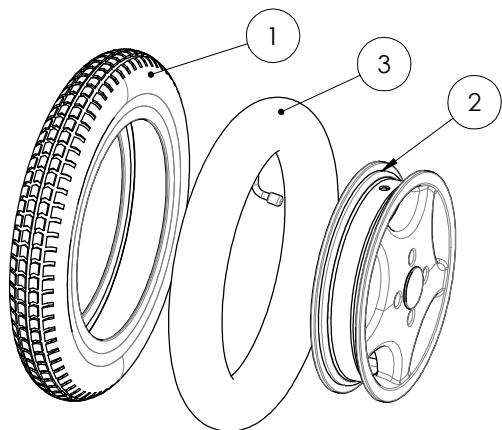

Drivhjul 12" luft svart
7350006080258