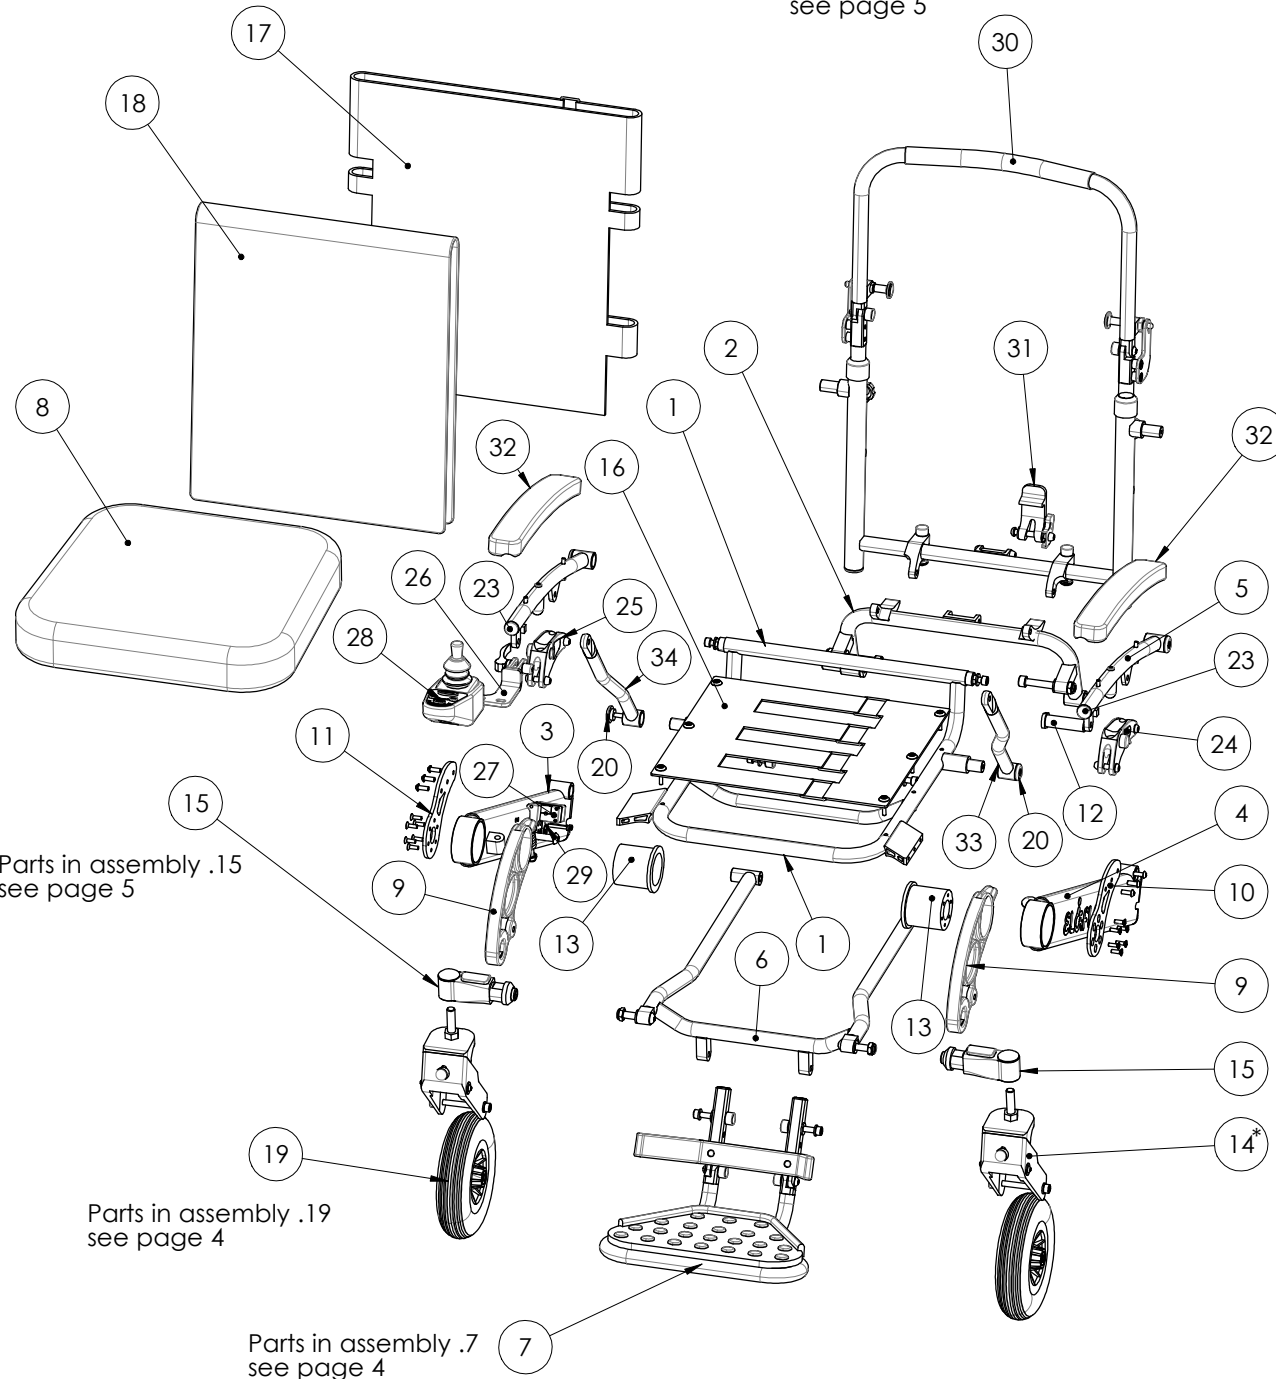

Parts in assembly .30
see page 5

SUB ASSEMBLY
ELOFLEX D2 MODUL 1, SITSPAKET
7350006082719

Parts in assembly .15
see page 5

Parts in assembly .19
see page 4

Parts in assembly .7
see page 4

ITEM NO.	PART NUMBER	Description	QTY.
1	7350006082764	Chassi sitsram Modell D2	1
2	7350006082771	Chassi länk nedre ryggstöd Modell D2	1
3	7350006082788	Chassi tvärbalk HÖ Modell D2	1
4	7350006082795	Chassi tvärbalk VÅ Modell D2	1
5	7350006082566	Chassi armstöd övre Modell P, D2, S1	2
6	7350006082801	Chassi nedre ram Modell D2	1
7	7350006081033	Vikbart fotstöd	1
8	7350006082481	Sittdyna Modell P, D2	1
9	7350006082498	Chassi knäled VÅ Modell P, D2	2
10	7350006082818	Knäledsplatta VÅ Modell D2 (pre 2021)	1
11	7350006082825	Knäledsplatta HÖ Modell D2 (pre 2021)	1
12	7350006082832	Chassibult M18x1	2
13	7350006082849	Knäledscylinder Modell P, D2	2
14	7350006081699	Framgaffel Modell D2	2
15	7350006081903	Länkhjulshållare Modell P, D2	2
16	7350006082856	Seat fabric D2	1
17	7350006082863	Ryggramskädsel Modell D2 (pre 2022)	1
18	7350006081422	Ryggdyna Modell P, D2	1
19	7350006080272	Länkhjul 8" solid svart	2
20	7350006082887	Ändbricka rör 25/17mm M5	4
21	7350006082696	Foldable footrest screw-kit Model P, D2	4
22	7350006082306	Skyddskåpa M8 - Utanpåliggande	2
23	7350006082894	Ändplugg rör 22/18mm	2
24	7350006080807	Armstöd spärr VÅ Modell F, L, P, D2	1
25	7350006080821	Armstöd spärr HÖ Modell F, L, P, D2	1
26	7350006081859	Joystickfäste Modell P, H, Z, D2	1
27	7350006082429	Joystickkabel POGO till joyst. Modell D2	1
28	7350006080630	Joystick basic	1
29	7350006082917	Glidbusning Tvärbalk D2	4
30	7350006082191	Ryggstöd 3-pos kpl Modell D2 (pre 2022)	1
31	7350006082993	Låshake kit Modell D2	1
32	7350006080319	Armstödsplatta H&V Modell F, L, X, P, K, D2	2
33	7350006082276	Chassi armstöd nedre HÖ Modell L, F (old D2)	1
34	7350006082283	Chassi armstöd nedre VÅ Modell L, F (old D2)	1