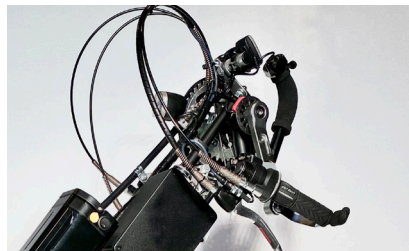

## Lipo Smart Wild Cykelfront

Smart Wild ger liv åt vardagen. Vrid på vevet en gång och iväg går du genom naturen! Du är snabb och har bokstavligen talat allt under kontroll.

Den smidiga accelerationen ger dig en överväldigande känsla av frihet samtidigt som den erbjuder stor komfort, inte minst tack vare den inbyggda farthållaren.

Oavsett om det är på vägar, grusstigar eller leriga spår - gör Smart Wild varje körmoment till något alldeles speciellt.

Tack vare den kraftfulla motorn har hybridcykeln en extremt bra grepp uppför. Dessutom erbjuder den en hög nivå av körsäkerhet och en stark bromseffekt tack vare de breda och särskilt greppande däcken.

### Kopplas till utan adapter

Cykelfronten kopplas direkt till din manuella rullstol, utan behov av adapter.

### Enkel montering

Lipo Smart Wild är utformad så att användarna själva enkelt kan montera sykkelfronten på sin manuella rullstol.