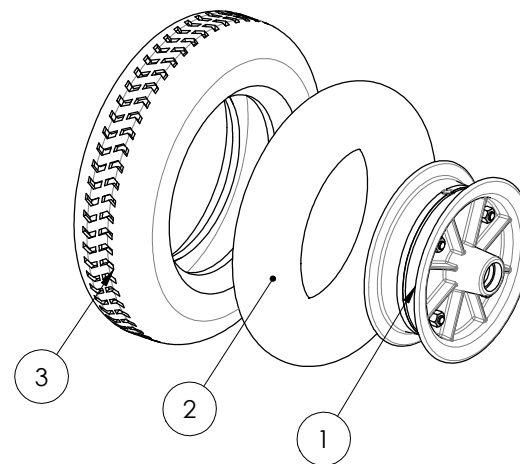

Framhjul 12" luft svart Modell S1
7350006083341

ITEM NO.	PART NUMBER	Description	QTY.
1	7350006083600	Fälg framhjul 12" Modell S1	1
2	7350006083365	Innerslang 12" Modell S1	1
3	7350006083358	Däck 12" luft svart Modell S1	1