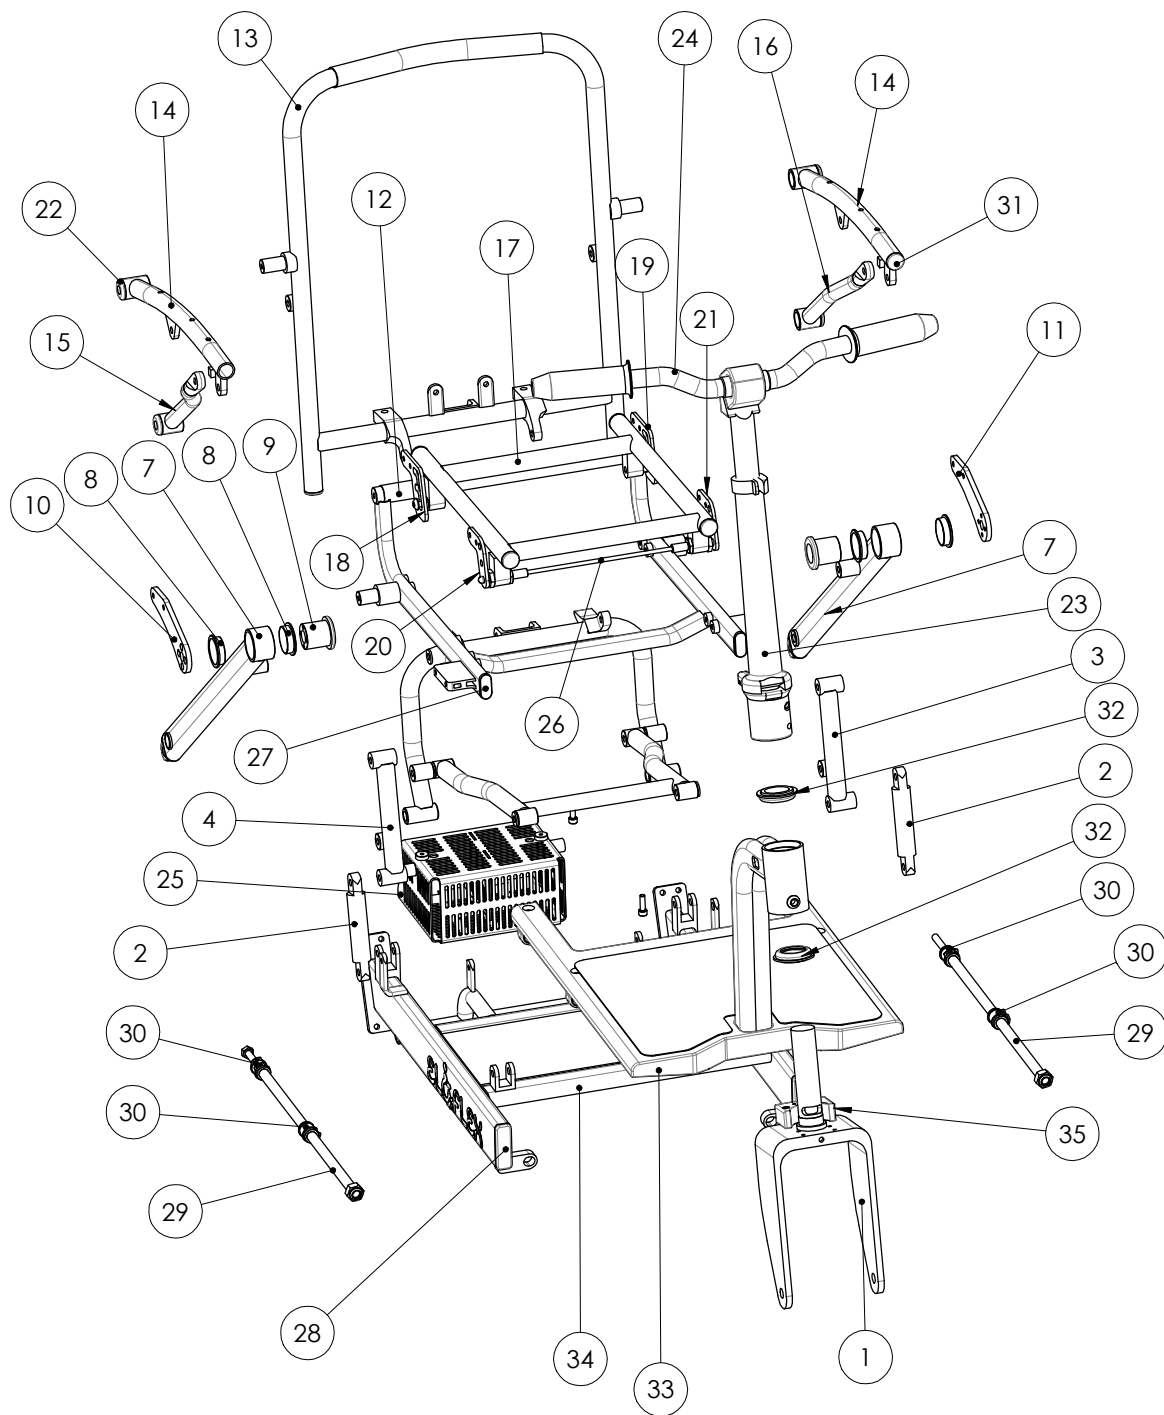

For pos 29,  
see page 4

For pos 2,  
see page 4

ITEM NO.	Description	PART NUMBER	QTY
1	Distanspuck motor Modell F, L, P, X, K, D2 (beroende på motor)	7350006081064	2
2	Framhjul 12" luft svart Modell S1	7350006083341	1
3	Gummihandtag Modell S1	7350006083723	2
4	Display inkl. kabelstam Modell S1	7350006083235	1
5	Knapppanel Modell S1	7350006083310	1
6	Framlyse med kabel Modell S1	7350006083259	1
7	Sittranklädsel Modell S1	7350006083464	1
8	Gasreglage Modell S1	7350006083303	1
9	Batteribur Modell S1	7350006083761	1
10	Batteri Modell F, P, L, K, D2	7350006080111	2
11	Kontrollbox Modell S1	7350006083402	1
12	Ställdon Modell S1	7350006083372	1
13	Justeringshantag sits Modell S1	7350006083778	1
14	Lock till kopplingsdosa Modell S1	7350006083839	1
15	Ställdonskåpa Modell S1	7350006083389	1
16	Låshake Modell S1	7350006083846	1
17	Bakljus och blinkers Modell S1	7350006083242	1
18	Skyddskåpa M8 - Utanpåliggande	7350006082306	4
19	Armstöd spärr HÖ Modell F, L, P, D2	7350006080821	1
20	Armstöd spärr VÄ Modell F, L, P, D2	7350006080807	1
21	Anti-tipp HÖ Modell S1	7350006083853	1
22	Anti-tipp VÄ Modell S1	7350006083860	1
23	Länkhjulsaxel inkl lager Modell S1	7350006083884	1
24	Halkskydd bottenplatta Modell S1	7350006083891	1
25	Sittdyna Modell S1	7350006083396	1
26	Ryggdyna Modell S1	7350006083747	1
27	Ryggramsklädsel Modell S1	7350006083730	1
28	Stänkskärm bak Modell S1	7350006083266	2
29	Drivhjul 12" luft svart Modell S1	7350006083334	2
30	Stänkskärmstag Modell P, D2, H, Z, S1	7350006082627	2
31	Motorkit VÄ Modell S1	7350006083280	1
32	Motorkit HÖ Modell S1	7350006083297	1
53	Armstödsplatta H&V Modell F, L, X, P, K, D2	7350006080319	2
54	Stänkskärm fram Modell S1	7350006083273	1

Drivhjul 12" luft svart Modell S1  
7350006083334

ITEM NO.	PART NUMBER	Description	QTY.
1	7350006083594	Fälg bakhjul 12" Modell S1	1
2	7350006083365	Innerslang 12" Modell S1	1
3	7350006083358	Däck 12" luft svart Modell S1	1