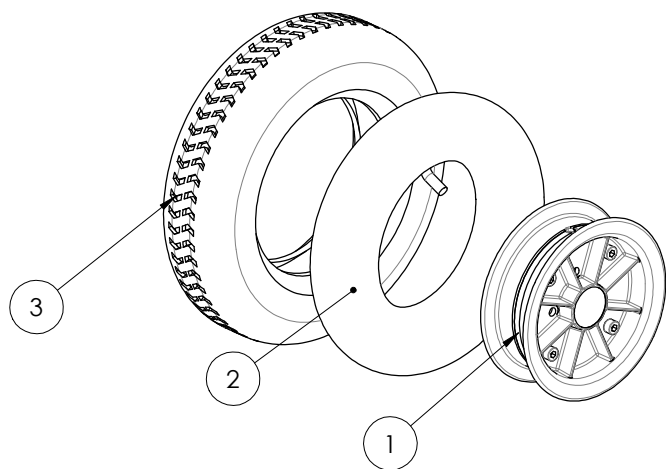

Drivhjul 12" luft svart Modell S1
7350006083334

ITEM NO.	PART NUMBER	Description	QTY.
1	7350006083594	Fälg bakhjul 12" Modell S1	1
2	7350006083365	Innerslang 12" Modell S1	1
3	7350006083358	Däck 12" luft svart Modell S1	1