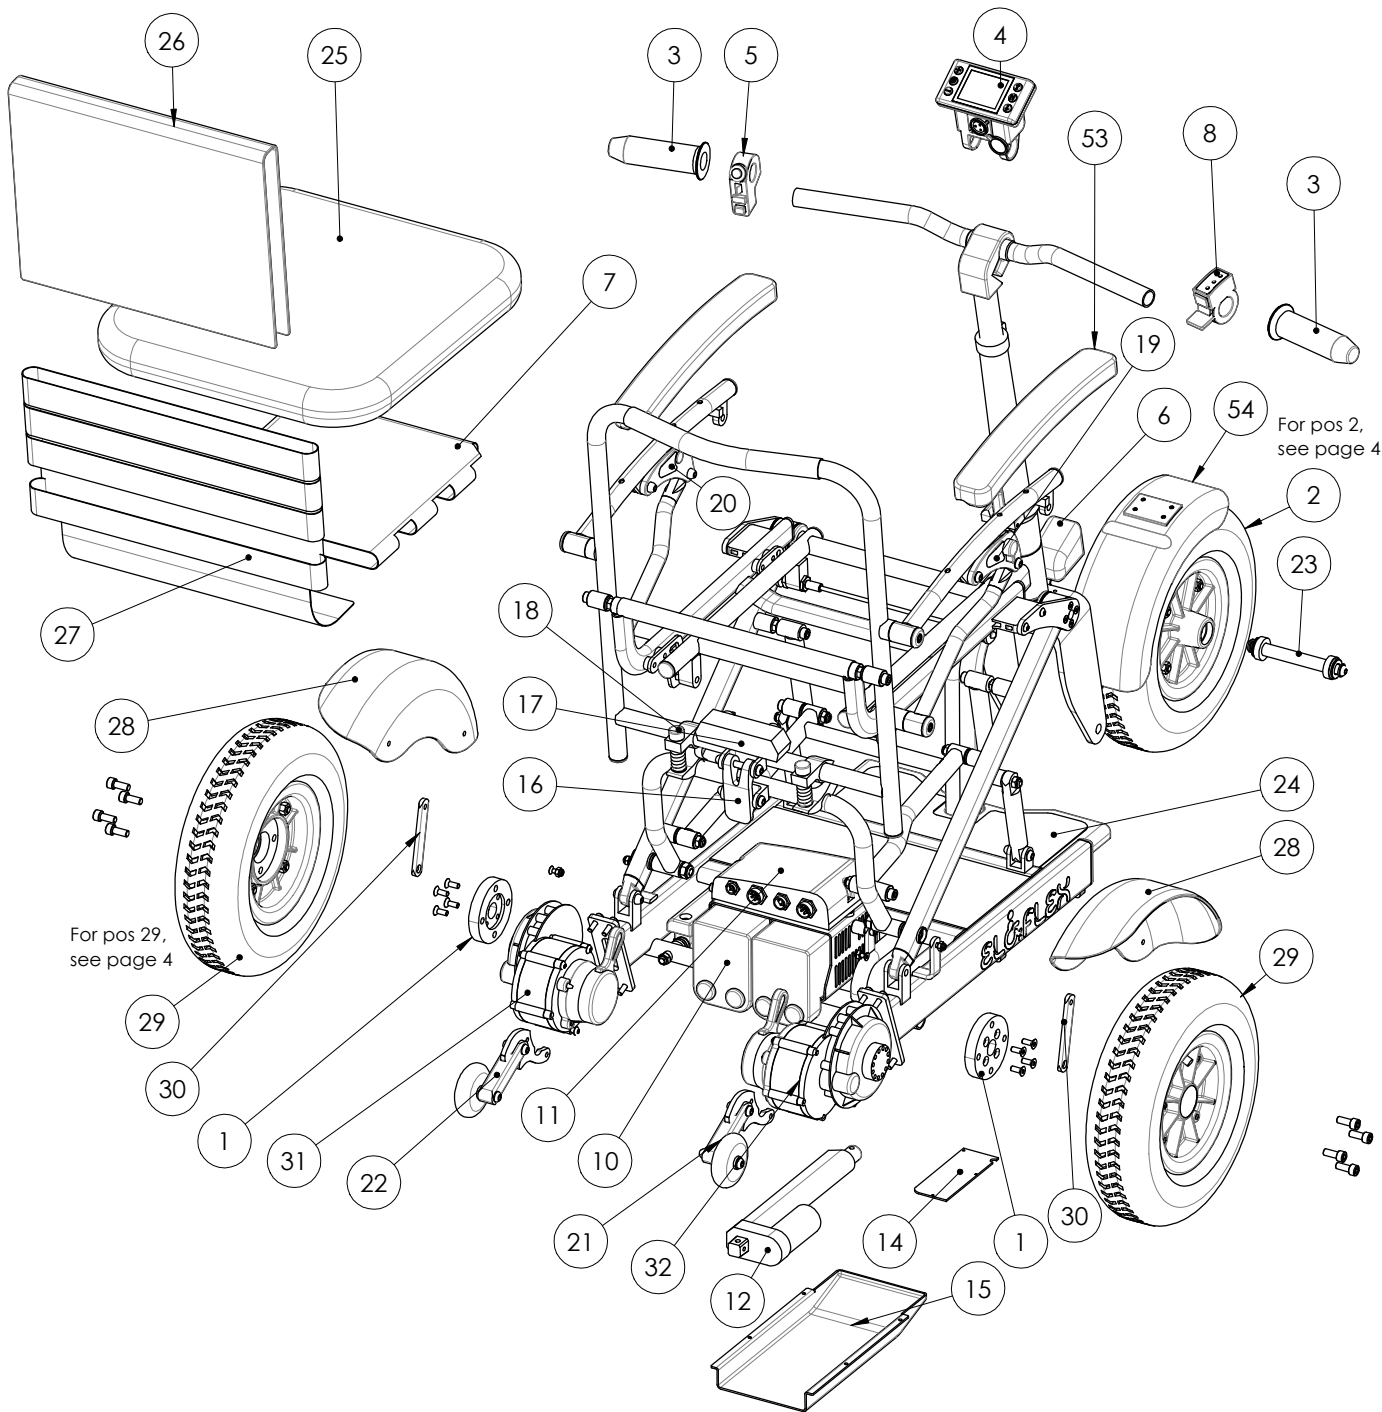

For pos 29,  
see page 4

For pos 2,  
see page 4

ITEM NO.	Description	PART NUMBER	QTY
1	Distanspuck motor Modell F, L, P, X, K, D2 (beroende på motor)	7350006081064	2
2	Framhjul 12" luft svart Modell S1	7350006083341	1
3	Gummihandtag Modell S1	7350006083723	2
4	Display inkl. kabelstam Modell S1	7350006083235	1
5	Knapppanel Modell S1	7350006083310	1
6	Framlyse med kabel Modell S1	7350006083259	1
7	Sittranklädsel Modell S1	7350006083464	1
8	Gasreglage Modell S1	7350006083303	1
9	Batteribur Modell S1	7350006083761	1
10	Batteri Modell F, P, L, K, D2	7350006080111	2
11	Kontrollbox Modell S1	7350006083402	1
12	Ställdon Modell S1	7350006083372	1
13	Justeringshantag sits Modell S1	7350006083778	1
14	Lock till kopplingsdosa Modell S1	7350006083839	1
15	Ställdonskåpa Modell S1	7350006083389	1
16	Låshake Modell S1	7350006083846	1
17	Bakljus och blinkers Modell S1	7350006083242	1
18	Skyddskåpa M8 - Utanpåliggande	7350006082306	4
19	Armstöd spärr HÖ Modell F, L, P, D2	7350006080821	1
20	Armstöd spärr VÄ Modell F, L, P, D2	7350006080807	1
21	Anti-tipp HÖ Modell S1	7350006083853	1
22	Anti-tipp VÄ Modell S1	7350006083860	1
23	Länkhjulsaxel inkl lager Modell S1	7350006083884	1
24	Halkskydd bottenplatta Modell S1	7350006083891	1
25	Sittdyna Modell S1	7350006083396	1
26	Ryggdyna Modell S1	7350006083747	1
27	Ryggramsklädsel Modell S1	7350006083730	1
28	Stänkskärm bak Modell S1	7350006083266	2
29	Drivhjul 12" luft svart Modell S1	7350006083334	2
30	Stänkskärmstag Modell P, D2, H, Z, S1	7350006082627	2
31	Motorkit VÄ Modell S1	7350006083280	1
32	Motorkit HÖ Modell S1	7350006083297	1
53	Armstödsplatta H&V Modell F, L, X, P, K, D2	7350006080319	2
54	Stänkskärm fram Modell S1	7350006083273	1