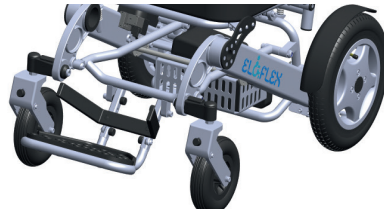

Fjädring i gaffeln

Modell D2 är utrustad med stötdämpande gafflar av ricinusolja. Detta innebär att du får en ännu mer bekväm och behaglig körupplevelse. Tillsammans med de luftfyllda bakdäcken ger detta god komfort och dämpning.