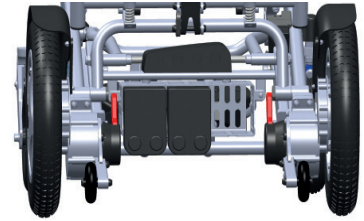

## Unika egenskaper

Höpfellbar

Det mest unika med Eloflex-modellerna är att de enkelt kan fällas ihop på några få sekunder. Den kompakta storleken kombinerad med låg vikt gör det enkelt att ta med den i bil, buss, tåg och på flygresor.

Delbar

Eloflex D2 kan delas i två delar för att enkelt lyfta in den elektriska rullstolen i till exempel bagageutrymmet på en bil. Detta ger enklare hantering än med en hel elektrisk rullstol, eftersom lastvikten bara är 14 kg och 16 kg respektive.