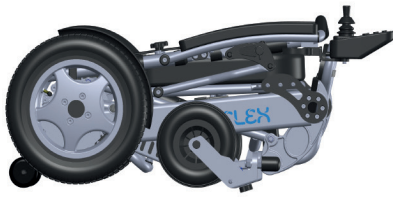

Unika egenskaper

Höpfellbar

Det mest unika med Eloflex-modellerna är att de enkelt kan fällas ihop på några få sekunder. Den kompakta storleken kombinerad med låg vikt gör det enkelt att ta med den i bil, buss, tåg och på flygresor.