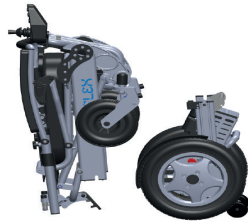

Eloflex D2 passar användare upp till 160 kg och är bekväm och enkel att använda. Den smarta joystick-fästet kan fällas ned så att du kommer närmare bordets kant. Fotstödet fälls in när du sätter dig eller reser dig upp. De stora luftfyllda bakhjulen och den fjädrande dämpningen i framgaffeln ger bra stötdämpning även på ojämna ytor.

Svängradie är liten och precisionen är hög, vilket innebär att den fungerar lika bra inomhus som utomhus. Med en Eloflex elektrisk rullstol kan du enkelt navigera dig runt på trånga platser och genom smala dörrar.

### Standardutrustning:

- Joystick
- 5 cm kudde
- Standard höftbälte
- Fotpall
- Laddare
- Två batterier

Art. nr.	Beskrivning
7350006080616	Eloflex D2

## Unika egenskaper

Höpfellbar

Det mest unika med Eloflex-modellerna är att de enkelt kan fällas ihop på några få sekunder. Den kompakta storleken kombinerad med låg vikt gör det enkelt att ta med den i bil, buss, tåg och på flygresor.