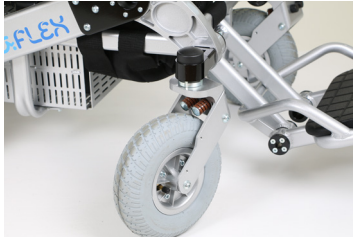

Eloflex H Hopfällbar elrullstol

Eloflex H är ett bevis på att ingenting är omöjligt med elektriska rullstolar. Den kombinerar kraften, komforten och stödet som krävs för att möta användare som väger upp till 200 kg i en enda hopfällbar rullstol som passar i en vanlig bil.

Eloflex H erbjuder överlägsen prestanda och låter användaren navigera även på de mest ojämna ytor - perfekt även om du bor på landet.

Viktiga funktioner inkluderar dubbel fjädring, extra stora fotplattor, fyra luftfyllda däck, justerbara armlänstöd, en bekväm sittkudde och utrymme för upp till tre batterier.

Eloflex H

Uppfälld

Hopfälld

Standardutrustning:

- Joystick
- 5 cm kudde
- Standard höftbälte
- Fotpall
- Laddare
- Två batterier

| Art. nr. | Beskrivning |
|---------------|-------------|
| 7350006080852 | Eloflex H |

Unika egenskaper

Hopfällbar

En kompakt, hopfällbar elektrisk rullstol som klarar av användare som väger upp till 200 kg är något helt unikt. Eftersom den väger under 40 kg kan du enkelt transportera den i en vanlig bil. Den smidiga och flexibla designen gör det också enkelt att navigera in och ut från trånga områden.