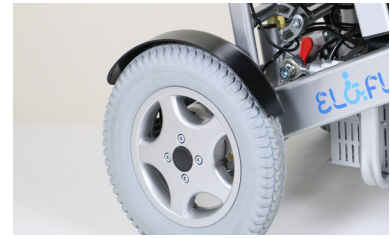

Kraftiga hjul

Denna modell levereras med fyra breda, tunga luftfyllda hjul som ger överlägset grepp och tillgänglighet, oavsett yta. De bredare hjulen ger också en mer bekväm körupplevelse på ojämna underlag som grusvägar och gatsten.